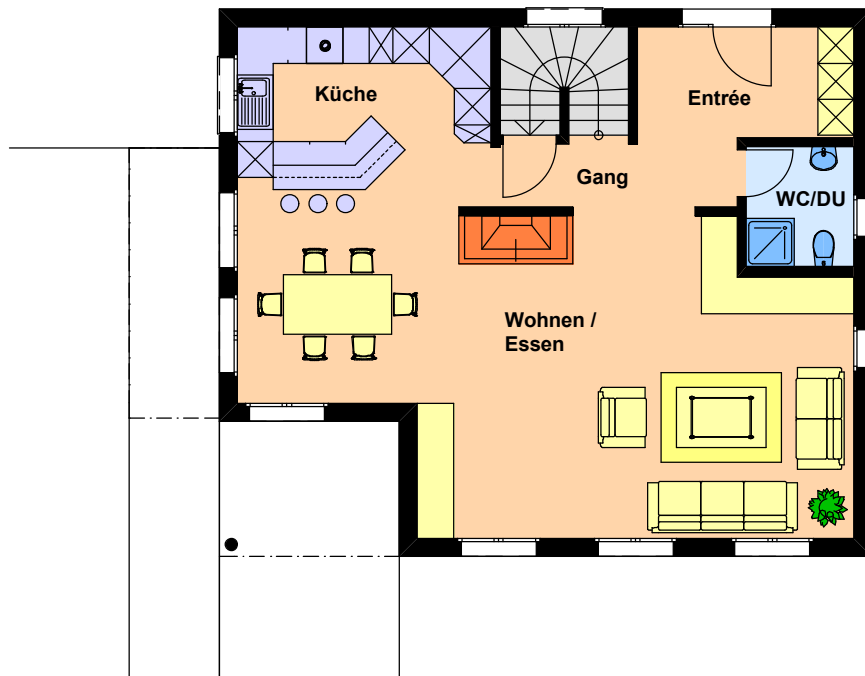

ERDGESCHOSS

OBERGESCHOSS

UNTERGESCHOSS

Bruttogeschosfläche 286.70 m²
4 ½ Zimmer-Wohnung