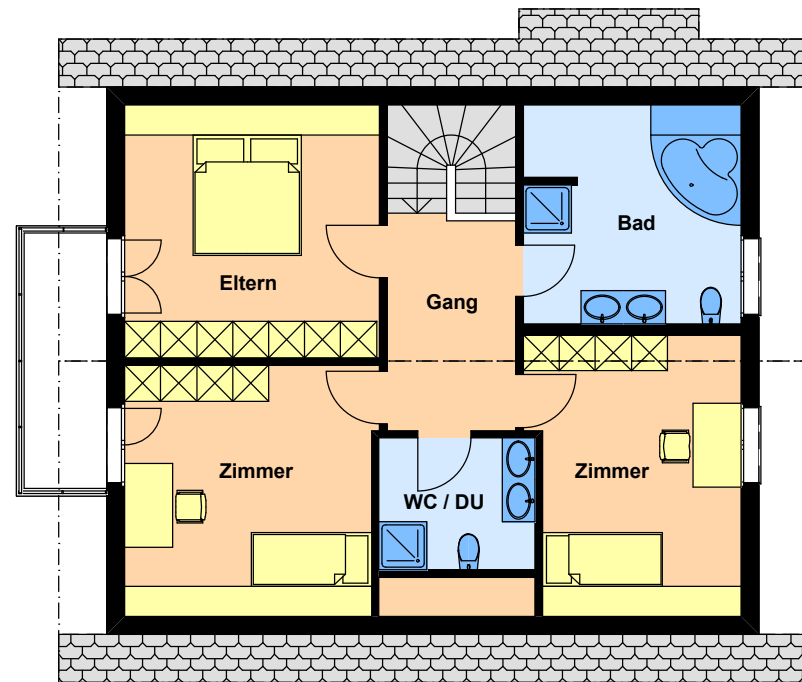

ERDGESCHOSS

OBERGESCHOSS

UNTERGESCHOSS

Bruttogeschosfläche 286.70 m²
4 ½ Zimmer-Wohnung