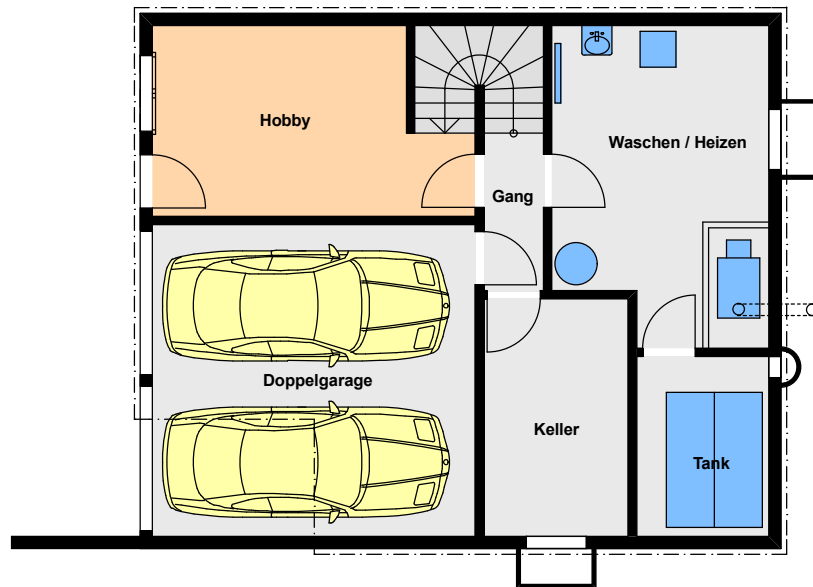

ERDGESCHOSS

OBERGESCHOSS

UNTERGESCHOSS

Bruttogeschosfläche 286.70 m²
4 ½ Zimmer-Wohnung