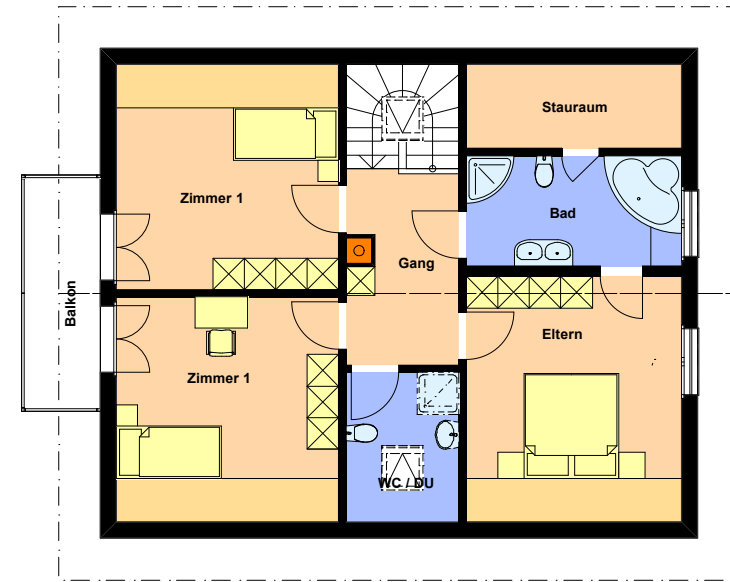

ERDGESCHOSS

OBERGESCHOSS

UNTERGESCHOSS

Bruttogeschossfläche 305.65 m²
4 ½ Zimmer-Wohnung