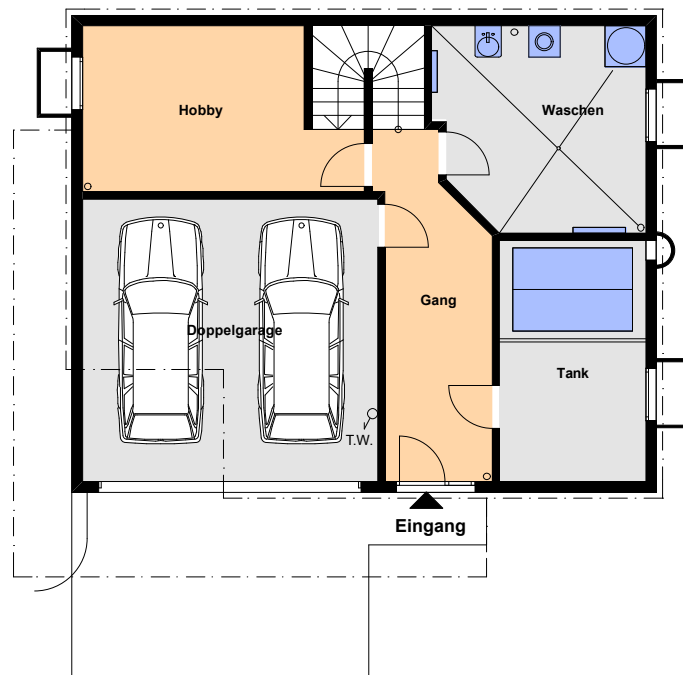

ERDGESCHOSS

OBERGESCHOSS

UNTERGESCHOSS

Bruttogeschossfläche 305.65 m²
4 ½ Zimmer-Wohnung