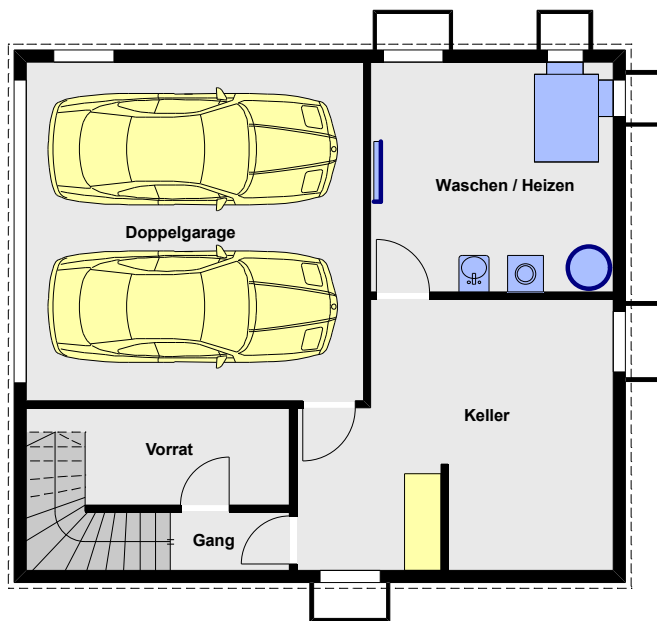

## OBERGESCHOSS

## UNTERGESCHOSS

Bruttogeschosfläche 274.30 m<sup>2</sup>  
6 ½ Zimmer-Wohnung