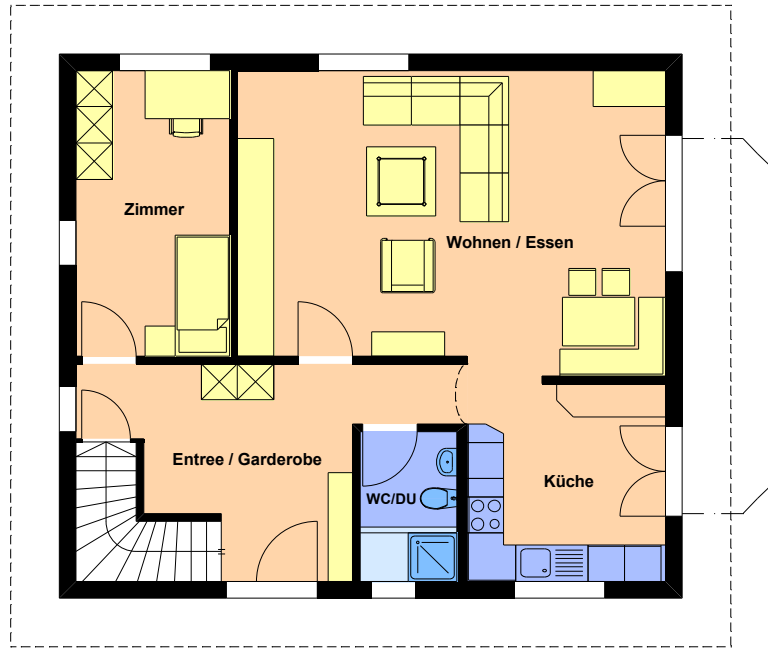

## OBERGESCHOSS

## UNTERGESCHOSS

Bruttogeschosfläche 274.30 m<sup>2</sup>  
6 ½ Zimmer-Wohnung