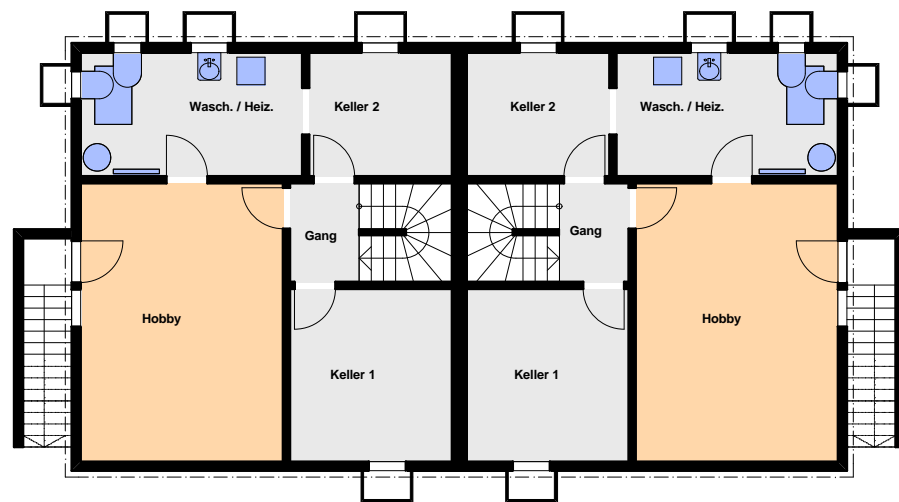

ERDGESCHOSS

OBERGESCHOSS

UNTERGESCHOSS

Bruttogeschosfläche 161.30 m²
6 ½ Zimmer-Wohnung